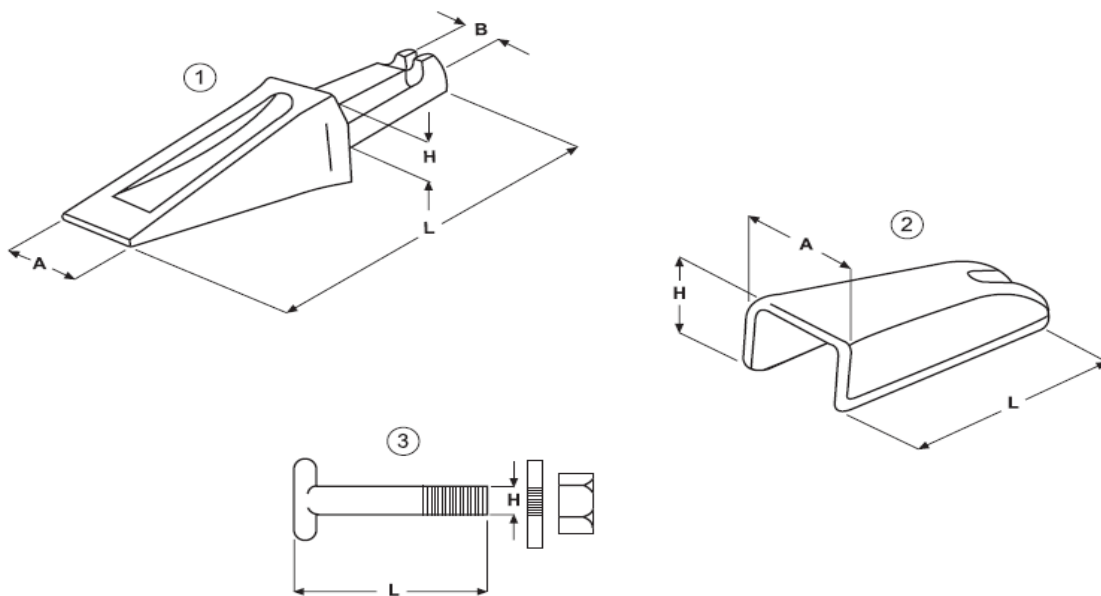

BT típusú kanálköröm és adapter:

cikkszám	rajzsám	méretek				súly (kg)
		L	A	B	H	
3000 BT	1	230	62	34	34	2,1
300 H	2	120	62	-	48	1,2
5 ST	3	59	-	-	10	0,07
4000 BT	1	268	69	40	40	3,5
400 H	2	152	75	-	54	2
10 ST	3	77	-	-	12	0,12

FN típusú kanálköröm és adapter

cikkszám	rajzszám	méretek				súly (kg)
		L	A	B	H	
3000 FN	1	241	65	34	34	2,3
300 H	2	120	62	-	48	1,2
5 ST	3	59	-	-	10	0,07