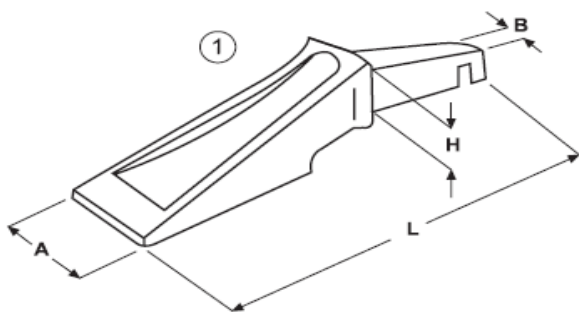

BT típusú kanálköröm és adapter:

cikkszám	rajzsám	méretek				súly (kg)
		L	A	B	H	
3000 BT	1	230	62	34	34	2,1
300 H	2	120	62	-	48	1,2
5 ST	3	59	-	-	10	0,07
4000 BT	1	268	69	40	40	3,5
400 H	2	152	75	-	54	2
10 ST	3	77	-	-	12	0,12

FN típusú kanálköröm és adapter

cikkszám	rajzszám	méretek				súly (kg)
		L	A	B	H	
3000 FN	1	241	65	34	34	2,3
300 H	2	120	62	-	48	1,2
5 ST	3	59	-	-	10	0,07