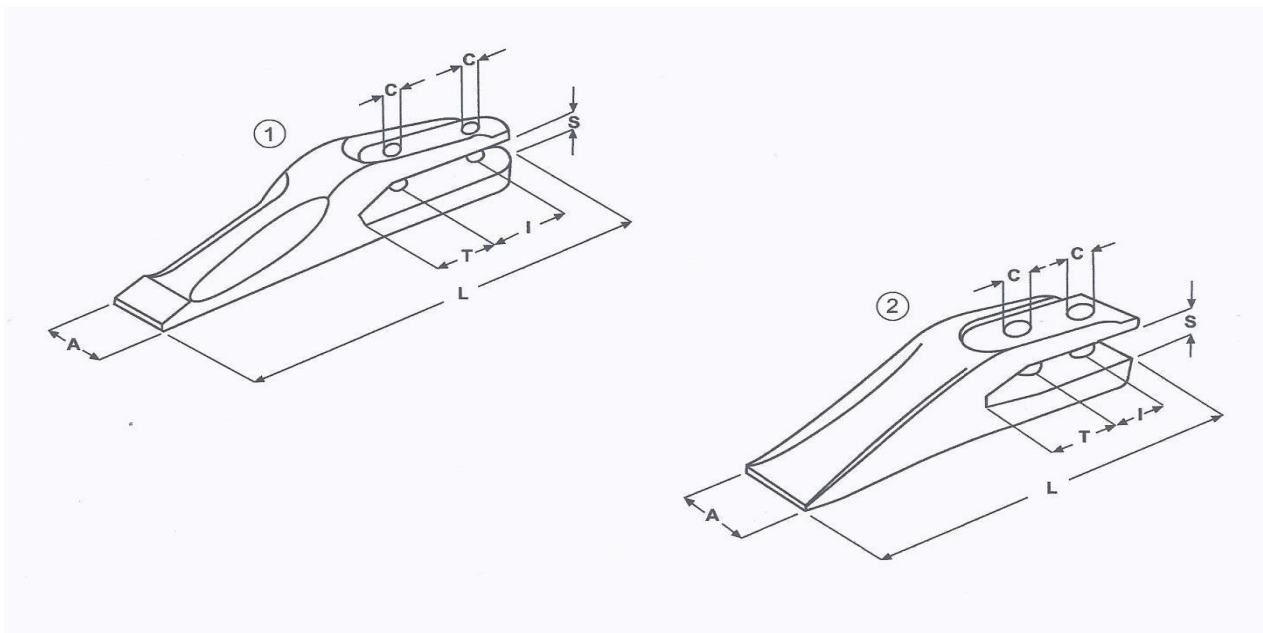

Fiat típusú villás kanálkörmök:

géptípus	cikkszám	rajzsám	méretek						súly (kg)
			L	A	T	I	S	C	
árokásó, rakodó	8269750	2	275	61	66	65	22	13	2,7
árokásó, rakodó	8289503	1	350	65	62	110	22	19	4,8
	79051858								
	79055215								
árokásó, rakodó	8290419	1	400	68	80	120	27	21	7
	79050862								
	79089168								
árokásó, rakodó	82808092	1	435	70	92	150	32	19	7,5
árokásó, rakodó	8288589	1	460	80	86	145	34	25	10,5
	79050856								
	79050866								