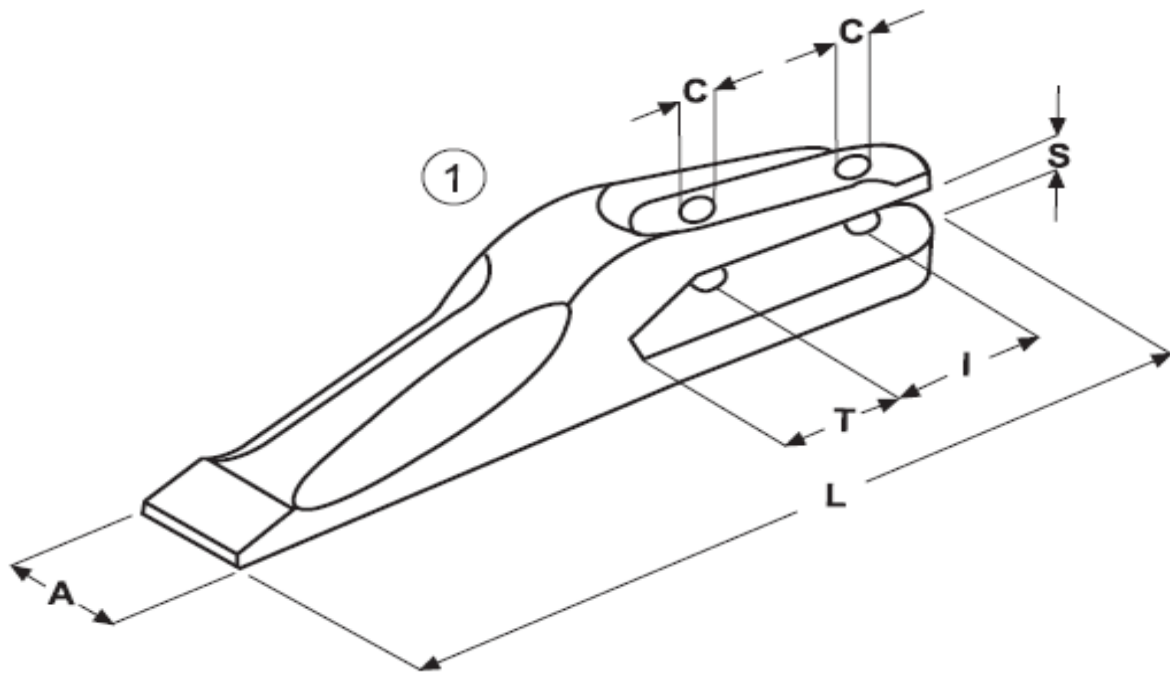

## Hanomag villás kanálkörmök:

géptípus	cikkszám	rajzsám	méretek						súly (kg)
			L	A	T	I	S	C	
rakodógépekre	2952086 M1 773956731 777956706	1	435	75	95	135	32	17	8