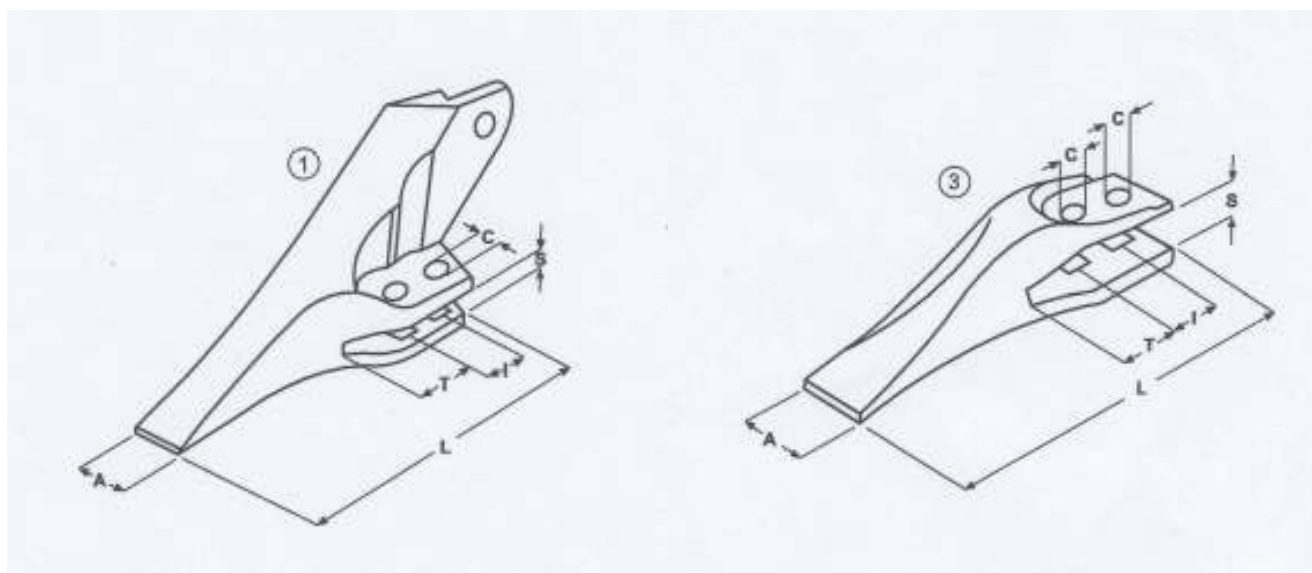

JCB villás bontófogak

típus	géptípus	cikkszám	rajzszám	méretek						súly (kg)
				L	A	T	I	S	C	
1	árokásó-rakodó	531.03205	3	250	54	51	44,5	22	20,5	2,5
2	árokásó-rakodó	531.03208	1	260	50	51	44,5	22	20,5	5
3	árokásó-rakodó	531.03209	1	260	50	51	44,5	22	20,5	5

JCB villás bontófogak II. :

géptípus	cikkszám	rajzsám	méretek						súly (kg)
			L	A	T	I	S	C	
árokásó, rakodó	332/C4388	4	258	54	54	44,5	22	20,5	2,7
árokásó, rakodó	332/C4390	2	260	54	54	44,5	22	20,5	5,6
árokásó, rakodó	332/C4389	2	260	54	54	44,5	22	20,5	5,6