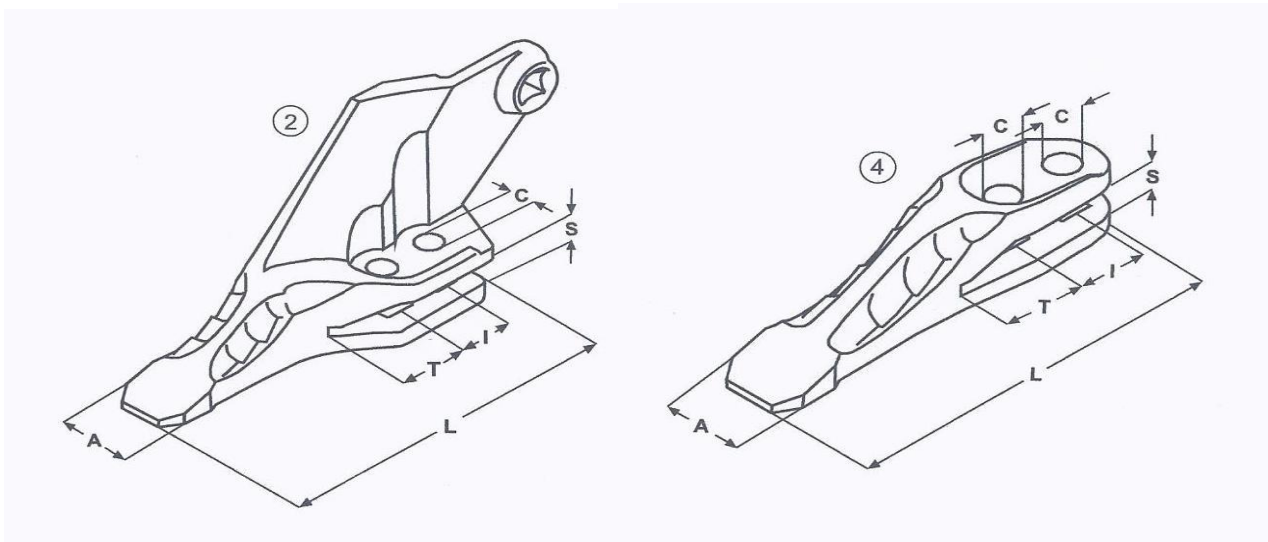

JCB villás bontófogak

típus	géptípus	cikkszám	rajzszám	méretek						súly (kg)
				L	A	T	I	S	C	
1	árokásó-rakodó	531.03205	3	250	54	51	44,5	22	20,5	2,5
2	árokásó-rakodó	531.03208	1	260	50	51	44,5	22	20,5	5
3	árokásó-rakodó	531.03209	1	260	50	51	44,5	22	20,5	5

JCB villás bontófogak II. :

géptípus	cikkszám	rajzsám	méretek						súly (kg)
			L	A	T	I	S	C	
árokásó, rakodó	332/C4388	4	258	54	54	44,5	22	20,5	2,7
árokásó, rakodó	332/C4390	2	260	54	54	44,5	22	20,5	5,6
árokásó, rakodó	332/C4389	2	260	54	54	44,5	22	20,5	5,6