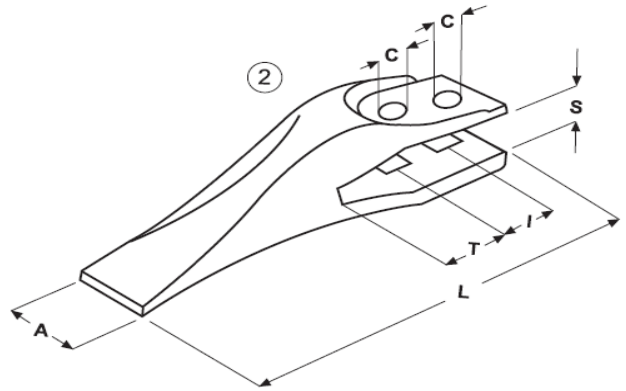

## Neuson villás kanálkörmök:

géptípus	cikkszám	rajzsám	méretek						súly (kg)
			L	A	T	I	S	C	
minikotrók, minirakodók	2006035	1	190	50	37	45	17	13	1,3
minikotrók, minirakodók	9706130	1	222	53	51	60	17	13	1,7
minikotrók, minirakodók	5006001	2	250	54	51	44,5	22	20,5	2,5