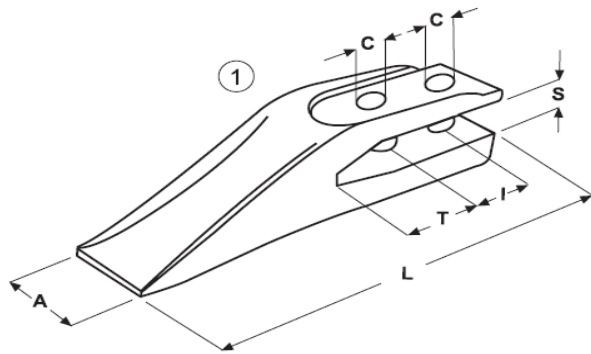

## Neuson villás kanálkörmök:

géptípus	cikkszám	rajzsám	méretek						súly (kg)
			L	A	T	I	S	C	
minikotrók, minirakodók	2006035	1	190	50	37	45	17	13	1,3
minikotrók, minirakodók	9706130	1	222	53	51	60	17	13	1,7
minikotrók, minirakodók	5006001	2	250	54	51	44,5	22	20,5	2,5