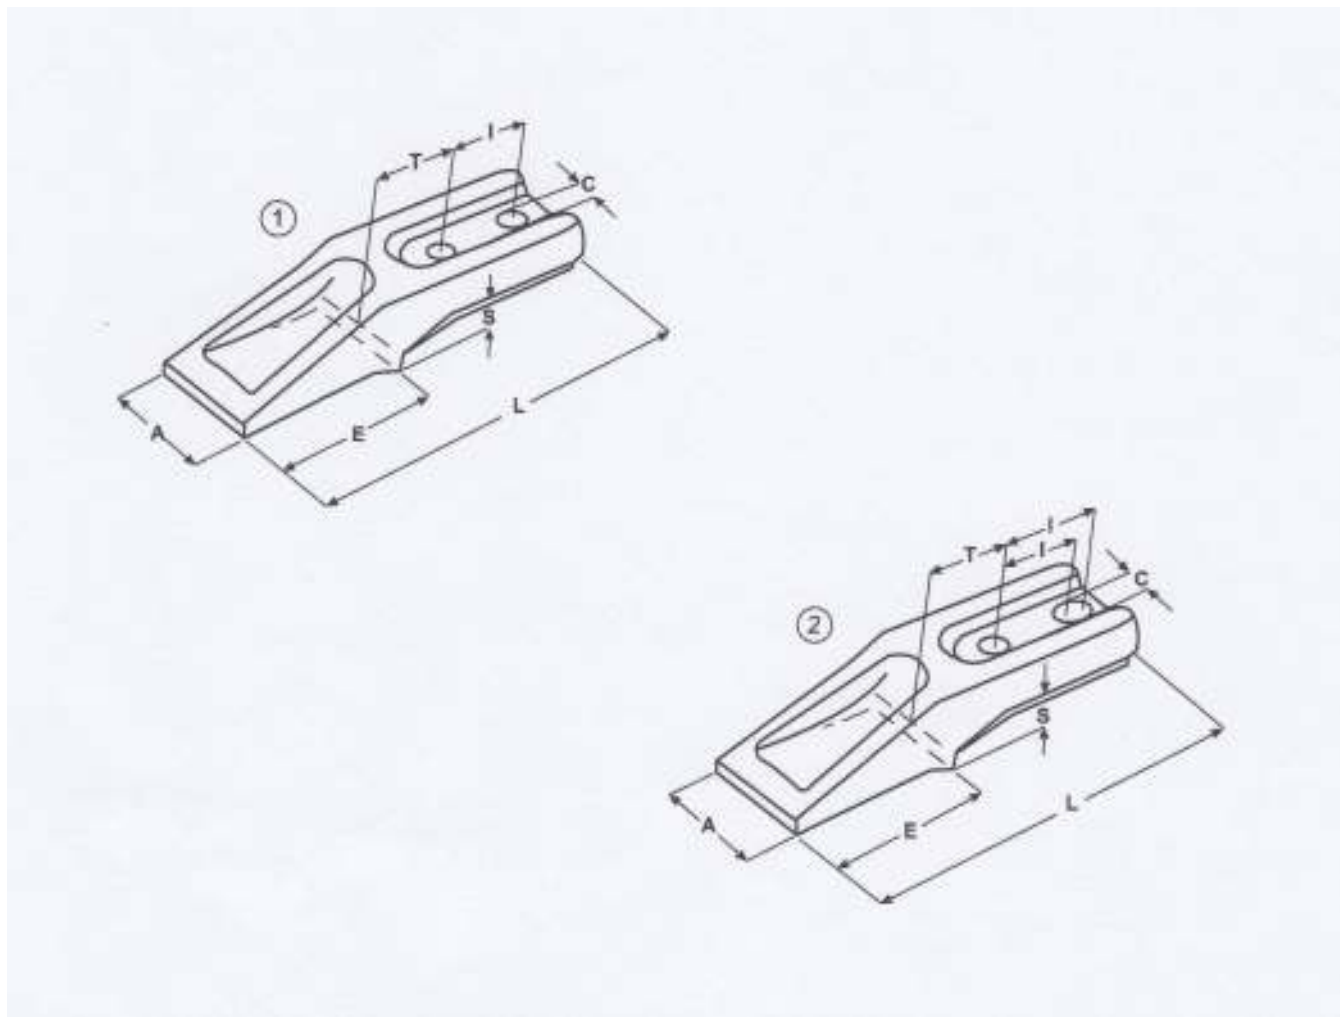

Mini, csavaros kanálfogak

típus	rajzsám	méretek							súly (kg)
		L	A	E	T	I	S	C	
1	1	184	50	84	40	40	15	13	1
2	2	184	50	84	40	40-45	15	13	1
3	1	212	57	96	42	55	20	17	1,4