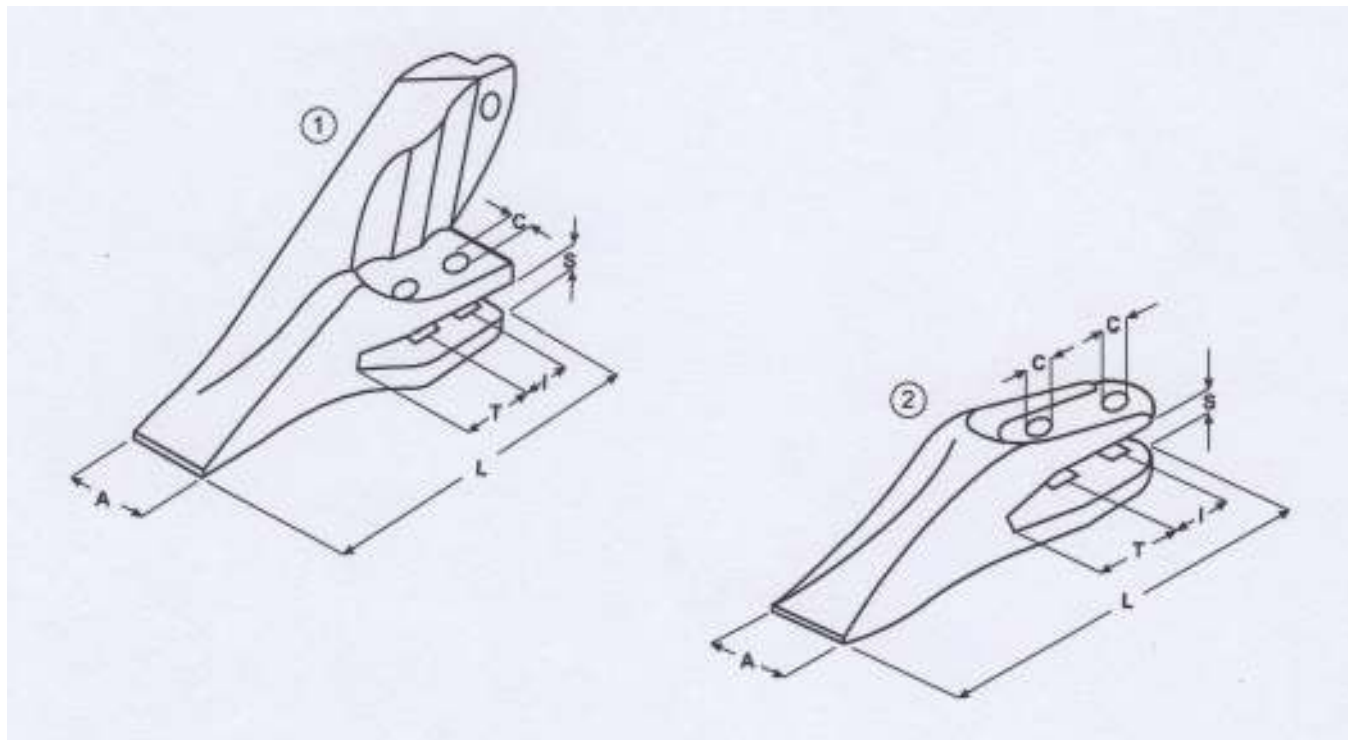

NEW HOLLAND villás kanálkörmök:

típus	géptípus	cikkszám	rajzszám	méretek						súly(kg)
				L	A	T	I	S	C	
1	árokásó-rakodó	85801109	2	270	54	51	75	22	17	3,5
2	árokásó-rakodó	85801377	1	270	50	51	75	22	17	5,3
3	árokásó-rakodó	85801376	1	270	50	51	75	22	17	5,3